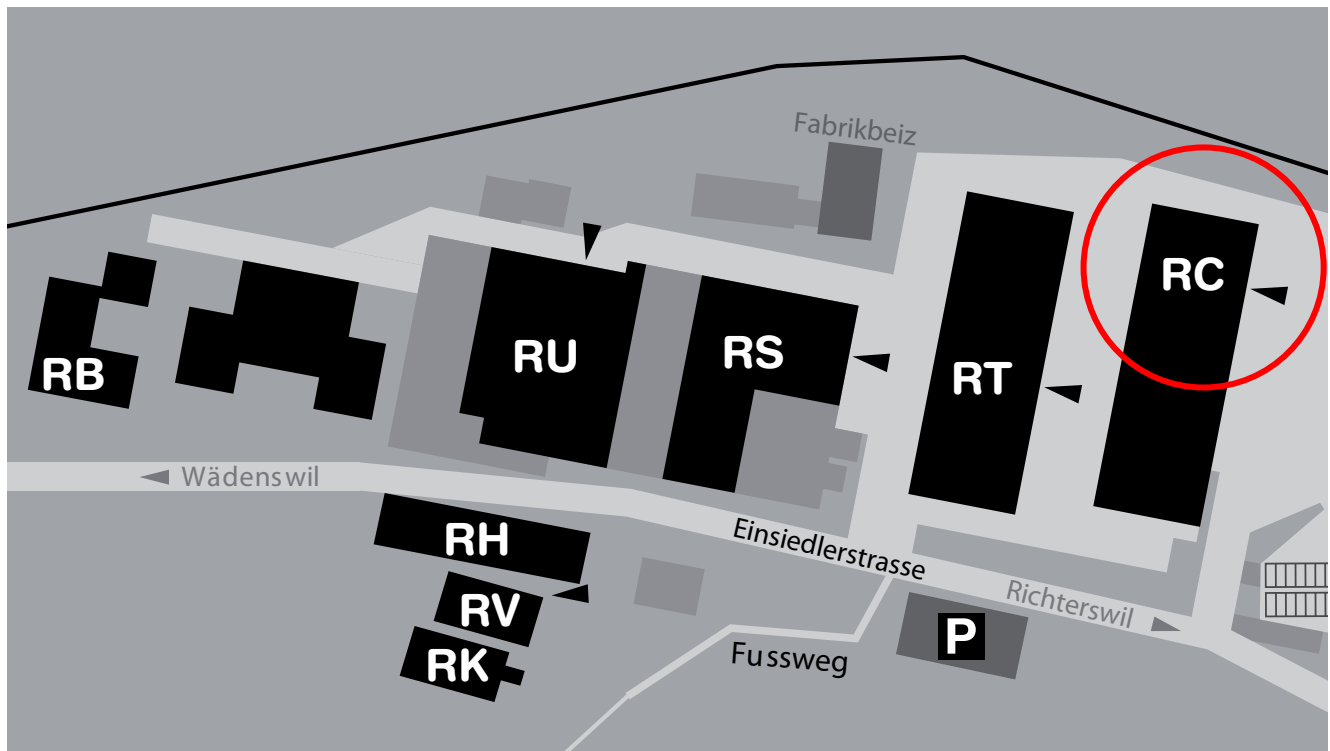

Das IAS ist umgezogen

Unser Standort befindet sich neu auf dem Campus **Reidbach** im Gebäude **RC**.
Anschrift: Einsiedlerstrasse 31 A, 8820 Wädenswil)

Übersicht Wädenswil und Umgebung

Situationsplan Campus Reidbach

Anfahrt mit dem Auto:

Autobahnausfahrt Richterswil, dem Strassenverlauf Richtung Richterswil folgen und beim zweiten Kreisel die Ausfahrt Richtung Wädenswil nehmen. Unser Büro befindet sich gleich nach einem kurzem Waldstück und dem Reidbachweiher auf der rechten Seite. Parkplätze vorhanden.

Anfahrt mit öffentlichen Verkehrsmitteln:

Bus Nr. 125 ab Wädenswil Bahnhof bis zur Haltestation „Reidbach“.