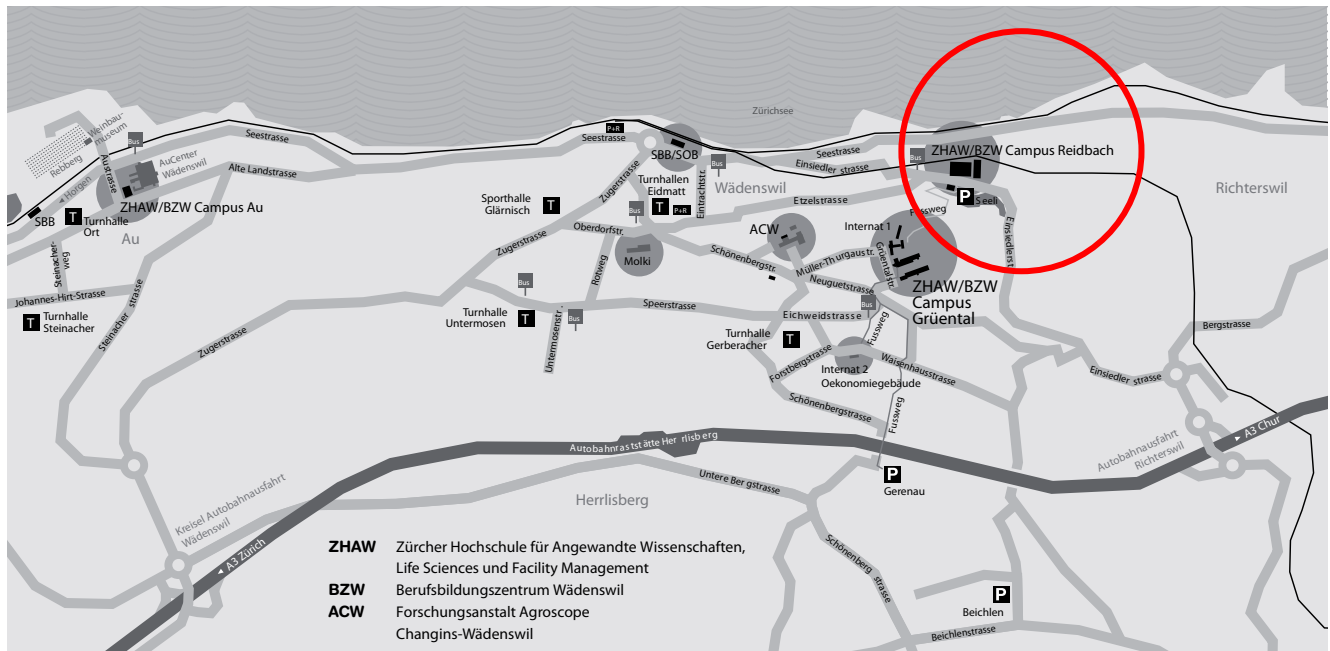

Das IAS ist umgezogen

Unser Standort befindet sich neu auf dem Campus **Reidbach** im Gebäude **RC**.
Anschrift: Einsiedlerstrasse 31 A, 8820 Wädenswil)

Übersicht Wädenswil und Umgebung

Situationsplan Campus Reidbach

Anfahrt mit dem Auto:

Autobahnausfahrt Richterswil, dem Strassenverlauf Richtung Richterswil folgen und beim zweiten Kreisel die Ausfahrt Richtung Wädenswil nehmen. Unser Büro befindet sich gleich nach einem kurzem Waldstück und dem Reidbachweiher auf der rechten Seite. Parkplätze vorhanden.

Anfahrt mit öffentlichen Verkehrsmitteln:

Bus Nr. 125 ab Wädenswil Bahnhof bis zur Haltestation „Reidbach“.